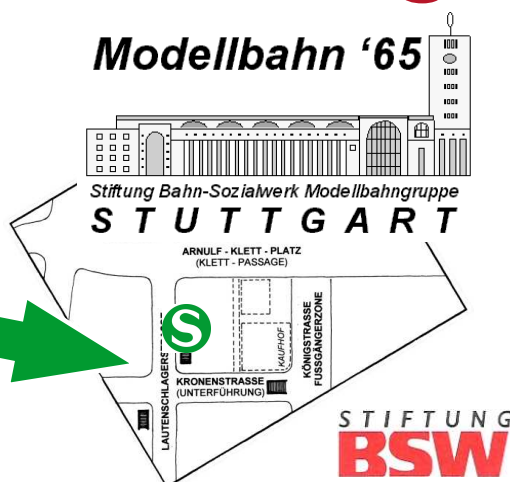

Große Modellbahnanlage

Clubraum beim
Hauptbahnhof
S-Bahn Ausgang
Kronenstr. (Kaufhof)

Modellbahn '65

www.modellbahn65.de

20./21. November 2010

11./12. Dezember 2010

08./09. Januar 2011

Stündliche Vorführungen
von 10 - 18 Uhr
letzter Einlaß 17 Uhr